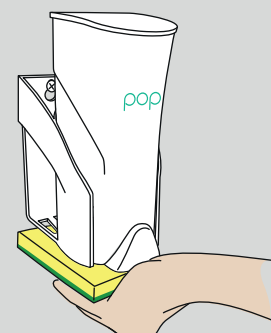

APRESENTAÇÃO

O Bio POP é um dispenser plástico para detergente, com suporte para esponja. Ele deve ser instalado na parede, próximo à pia. Disponível em 4 cores diferentes, ele é parte de uma linha composta também por um dispenser de papel toalha.

ADVERTÊNCIAS PARA SEGURANÇA

- Antes de utilizar o Paper Pop, leia atentamente este manual certificando-se de sua compreensão;
- Realize somente procedimentos descritos neste manual.

INSTALAÇÃO E INSTRUÇÕES DE USO

1. Remova o reservatório do suporte, puxando-o pra cima;

2. Fixe o suporte na parede com as buchas e parafusos;

3. Abra a tampa e abasteça com detergente líquido;

4. Pressione o botão para dispensar o detergente.